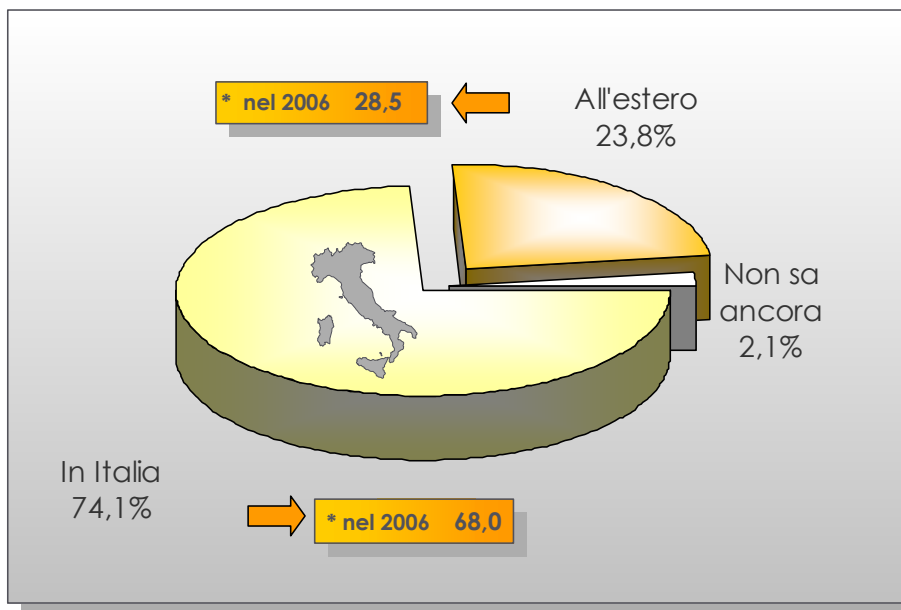

CHECK TURISMO

QUANTI IN VACANZA E QUANTI NO

Fonte: Federalberghi-Confturismo/Dinamiche

CHECK TURISMO

LA SPESA MEDIA

→ SPESA MEDIA PRO-CAPITE

2006

935 euro,
di cui:

* 780 euro in Italia
* 1.220 euro all'estero

2007

825 euro,
di cui:

* 695 euro in
Italia
* 1.212 euro
all'estero

Fonte: Federalberghi-Confturismo/Dinamiche

DOVE IN VACANZA

CHECK TURISMO

Fonte: Federalberghi-Confiturismo/Dinamiche

TUTTI AL MARE

CHECK TURISMO

Fonte: Federalberghi-Confiturismo/Dinamiche

I MESI PIU' GETTONATI

CHECK TURISMO

Fonte: Federalberghi-Conffurismo/Dinamiche

LE REGIONI PIU' GETTONATE

CHECK TURISMO