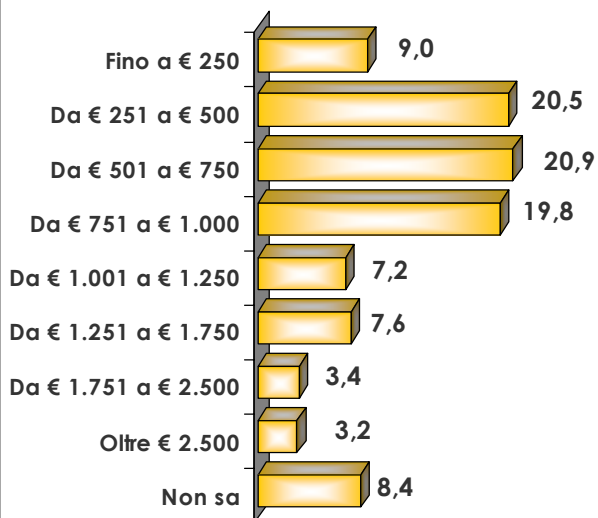

CHECK TURISMO

QUANTI IN VACANZA E QUANTI NO

Fonte: Federalberghi-Confturismo/Dinamiche

CHECK TURISMO

LA SPESA MEDIA

→ SPESA MEDIA PRO-CAPITE

2006

935 euro,
di cui:

* 780 euro in Italia
* 1.220 euro all'estero

2007

825 euro,
di cui:

* 695 euro in
Italia
* 1.212 euro
all'estero

Fonte: Federalberghi-Confturismo/Dinamiche

DOVE IN VACANZA

CHECK TURISMO

Fonte: Federalberghi-Confiturismo/Dinamiche