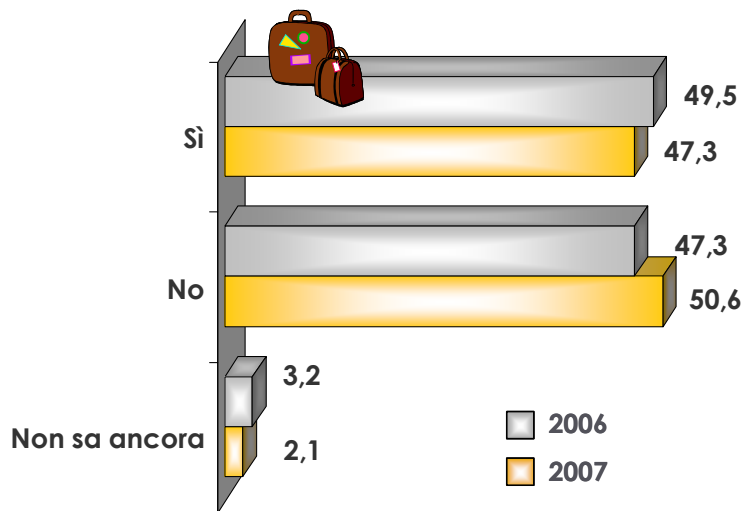

CHECK TURISMO

QUANTI IN VACANZA E QUANTI NO

Fonte: Federalberghi-Confturismo/Dinamiche

CHECK TURISMO

LA SPESA MEDIA

→ SPESA MEDIA PRO-CAPITE

2006

935 euro,
di cui:

* 780 euro in Italia
* 1.220 euro all'estero

2007

825 euro,
di cui:

* 695 euro in
Italia
* 1.212 euro
all'estero

Fonte: Federalberghi-Confturismo/Dinamiche

DOVE IN VACANZA

CHECK TURISMO

Fonte: Federalberghi-Confiturismo/Dinamiche